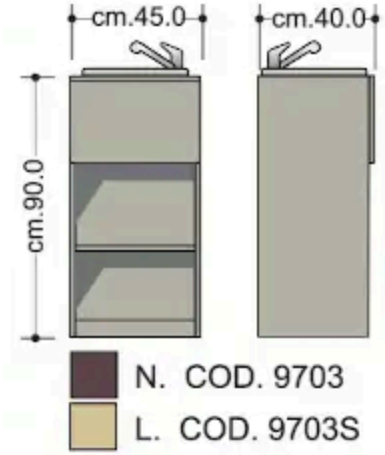

# COMPONENTI SINGOLI SINGLE ELEMENTS

PENSILE ANTA/GIORNO  
WALL CABINET

PENSILE MENSOLE  
SHELVES CABINET

BASE CASSETTI/GIORNO  
BASE CABINET

BASE LAVELLO INOX \*  
BASE CABINET INOX SINK \*

FINITURA LEGNO  
WOOD TEXTURE

SPECCHIO CORNICE  
FRAME MIRROR

SPECCHIO MEDIO  
MEDIUM MIRROR

SPECCHIO FULLSIZE  
FULL-SIZE MIRROR

# SOLUZIONI SINGOLE SINGLE UNITS

Comp. A

LxPxH cm.100x57x210  
WxHxD cm.100x210x57

Comp. B1

LxPxH cm.190x40x220  
WxHxD cm.190x220x40

Comp. B2

LxPxH cm.190x40x220  
WxHxD cm.190x220x40

LxPxH cm. 190x40x175  
WxHxD cm. 190x175x40

Comp. D2

LxPxH cm. 190x40x175  
WxHxD cm. 190x175x40

Comp. D3

LxPxH cm. 190x57x175  
WxHxD cm. 190x175x57