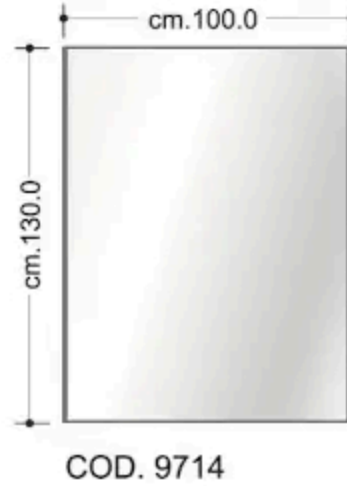

SPECCHIO CORNICE  
FRAME MIRROR

SPECCHIO MEDIO  
MEDIUM MIRROR

SPECCHIO FULLSIZE  
FULL-SIZE MIRROR

# SOLUZIONI SINGOLE SINGLE UNITS

Comp. A

LxPxH cm.100x57x210  
WxHxD cm.100x210x57

Comp. B1

LxPxH cm.190x40x220  
WxHxD cm.190x220x40

Comp. B2

LxPxH cm.190x40x220  
WxHxD cm.190x220x40

LxPxH cm. 190x40x175  
WxHxD cm. 190x175x40

Comp. D2

LxPxH cm. 190x40x175  
WxHxD cm. 190x175x40

Comp. D3

LxPxH cm. 190x57x175  
WxHxD cm. 190x175x57