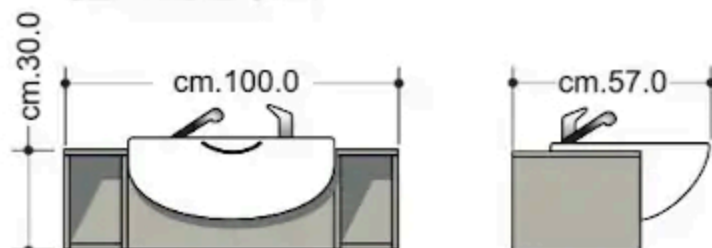

COMPONENTI SINGOLI *SINGLE ELEMENTS*

■ N. COD. 9709

■ L. COD. 9709S

CONSOLLE CENTRALE
CENTRAL UNIT

■ N. COD. 9707B

■ L. COD. 9707BS

CONSOLLE LAVELLO CERAMICA BIANCO
CENTRAL UNIT WHITE CERAMIC BASIN

■ N. COD. 9707N

■ L. COD. 9707NS

CONSOLLE LAVELLO CERAMICA NERO
CENTRAL UNIT BLACK CERAMIC BASIN