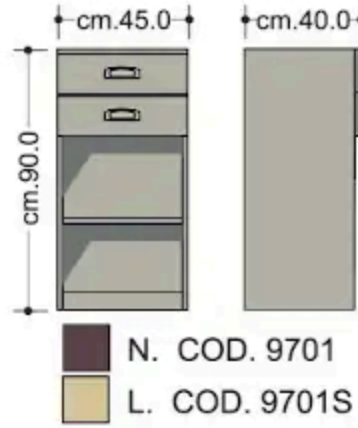

# COMPONENTI SINGOLI SINGLE ELEMENTS

PENSILE ANTA/GIORNO  
WALL CABINET

PENSILE MENSOLE  
SHELVES CABINET

BASE CASSETTI/GIORNO  
BASE CABINET

BASE LAVELLO INOX \*  
BASE CABINET INOX SINK \*

FINITURA LEGNO  
WOOD TEXTURE

SPECCHIO CORNICE  
FRAME MIRROR

SPECCHIO MEDIO  
MEDIUM MIRROR

SPECCHIO FULLSIZE  
FULL-SIZE MIRROR

# SOLUZIONI SINGOLE SINGLE UNITS

Comp. A

LxPxH cm.100x57x210  
WxHxD cm.100x210x57

Comp. B1

LxPxH cm.190x40x220  
WxHxD cm.190x220x40

Comp. B2

LxPxH cm.190x40x220  
WxHxD cm.190x220x40

LxPxH cm. 190x40x175  
WxHxD cm. 190x175x40

Comp. D2

LxPxH cm. 190x40x175  
WxHxD cm. 190x175x40

Comp. D3

LxPxH cm. 190x57x175  
WxHxD cm. 190x175x57