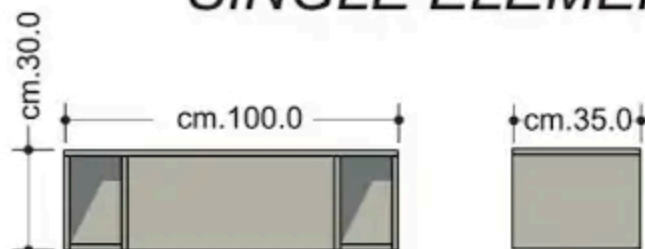

COMPONENTI SINGOLI *SINGLE ELEMENTS*

■ N. COD. 9709

■ L. COD. 9709S

CONSOLLE CENTRALE
CENTRAL UNIT