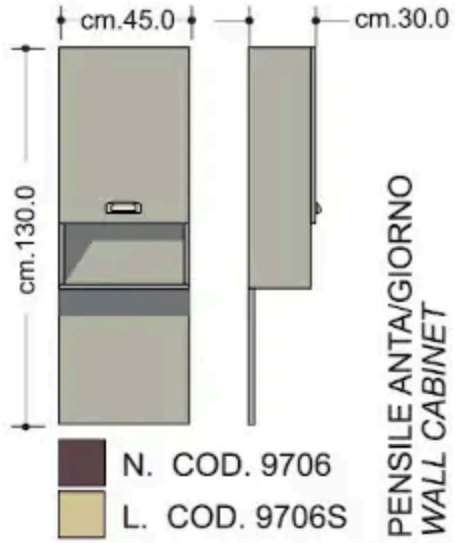

# COMPONENTI SINGOLI SINGLE ELEMENTS

PENSILE ANTA/GIORNO  
WALL CABINET

PENSILE MENSOLE  
SHELVES CABINET

BASE CASSETTI/GIORNO  
BASE CABINET

BASE LAVELLO INOX \*  
BASE CABINET INOX SINK \*

FINITURA LEGNO  
WOOD TEXTURE

SPECCHIO CORNICE  
FRAME MIRROR

SPECCHIO MEDIO  
MEDIUM MIRROR

SPECCHIO FULLSIZE  
FULL-SIZE MIRROR

# SOLUZIONI SINGOLE SINGLE UNITS

Comp. A

LxPxH cm.100x57x210  
WxHxD cm.100x210x57

Comp. B1

LxPxH cm.190x40x220  
WxHxD cm.190x220x40

Comp. B2

LxPxH cm.190x40x220  
WxHxD cm.190x220x40

LxPxH cm. 190x40x175  
WxHxD cm. 190x175x40

Comp. D2

LxPxH cm. 190x40x175  
WxHxD cm. 190x175x40

Comp. D3

LxPxH cm. 190x57x175  
WxHxD cm. 190x175x57