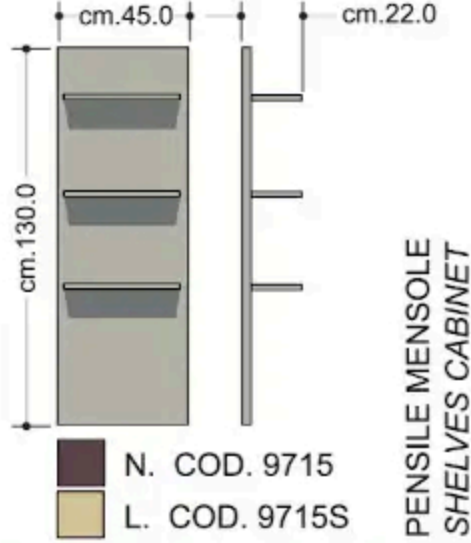

# COMPONENTI SINGOLI SINGLE ELEMENTS

PENSILE ANTA/GIORNO  
WALL CABINET

PENSILE MENSOLE  
SHELVES CABINET

BASE CASSETTI/GIORNO  
BASE CABINET

BASE LAVELLO INOX \*  
BASE CABINET INOX SINK \*

FINITURA LEGNO  
WOOD TEXTURE

SPECCHIO CORNICE  
FRAME MIRROR

SPECCHIO MEDIO  
MEDIUM MIRROR

SPECCHIO FULLSIZE  
FULL-SIZE MIRROR