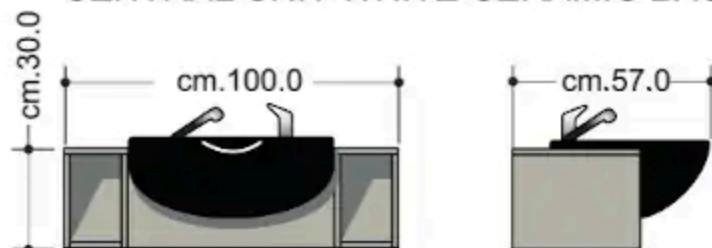

# COMPONENTI SINGOLI *SINGLE ELEMENTS*

■ N. COD. 9709

■ L. COD. 9709S

CONSOLLE CENTRALE  
*CENTRAL UNIT*

■ N. COD. 9707B

■ L. COD. 9707BS

CONSOLLE LAVELLO CERAMICA BIANCO  
*CENTRAL UNIT WHITE CERAMIC BASIN*

# SOLUZIONI SINGOLE SINGLE UNITS

Comp. A

LxPxH cm.100x57x210  
WxHxD cm.100x210x57

Comp. B1

LxPxH cm.190x40x220  
WxHxD cm.190x220x40

Comp. B2

LxPxH cm.190x40x220  
WxHxD cm.190x220x40