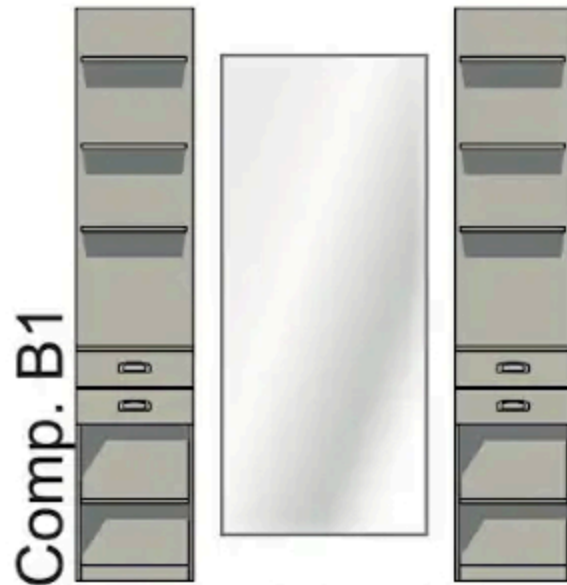

# COMPONENTI SINGOLI *SINGLE ELEMENTS*

■ N. COD. 9709

■ L. COD. 9709S

CONSOLLE CENTRALE  
*CENTRAL UNIT*

■ N. COD. 9707B

■ L. COD. 9707BS

CONSOLLE LAVELLO CERAMICA BIANCO  
*CENTRAL UNIT WHITE CERAMIC BASIN*

# SOLUZIONI SINGOLE SINGLE UNITS

Comp. A

LxPxH cm.100x57x210  
WxHxD cm.100x210x57

Comp. B1

LxPxH cm.190x40x220  
WxHxD cm.190x220x40

Comp. B2

LxPxH cm.190x40x220  
WxHxD cm.190x220x40

# SOLUZIONI SINGOLE SINGLE UNITS

Comp. C1

LxPxH cm. 190x40x210  
WxHxD cm. 190x210x40

Comp. C2

LxPxH cm. 190x40x210  
WxHxD cm. 190x210x40

Comp. C3

LxPxH cm. 190x57x210  
WxHxD cm. 190x210x57

Comp. D1

LxPxH cm. 190x40x175  
WxHxD cm. 190x175x40

Comp. D2

LxPxH cm. 190x40x175  
WxHxD cm. 190x175x40

Comp. D3

LxPxH cm. 190x57x175  
WxHxD cm. 190x175x57