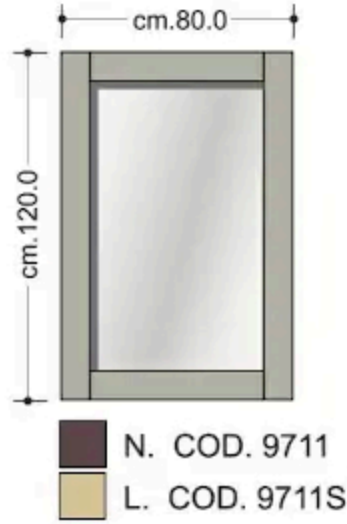

# COMPONENTI SINGOLI SINGLE ELEMENTS

PENSILE ANTA/GIORNO  
WALL CABINET

PENSILE MENSOLE  
SHELVES CABINET

BASE CASSETTI/GIORNO  
BASE CABINET

BASE LAVELLO INOX \*  
BASE CABINET INOX SINK \*

FINITURA LEGNO  
WOOD TEXTURE

SPECCHIO CORNICE  
FRAME MIRROR

SPECCHIO MEDIO  
MEDIUM MIRROR

SPECCHIO FULLSIZE  
FULL-SIZE MIRROR

# SOLUZIONI SINGOLE SINGLE UNITS

Comp. A

LxPxH cm.100x57x210  
WxHxD cm.100x210x57

Comp. B1

LxPxH cm.190x40x220  
WxHxD cm.190x220x40

Comp. B2

LxPxH cm.190x40x220  
WxHxD cm.190x220x40

LxPxH cm. 190x40x175  
WxHxD cm. 190x175x40

Comp. D2

LxPxH cm. 190x40x175  
WxHxD cm. 190x175x40

Comp. D3

LxPxH cm. 190x57x175  
WxHxD cm. 190x175x57