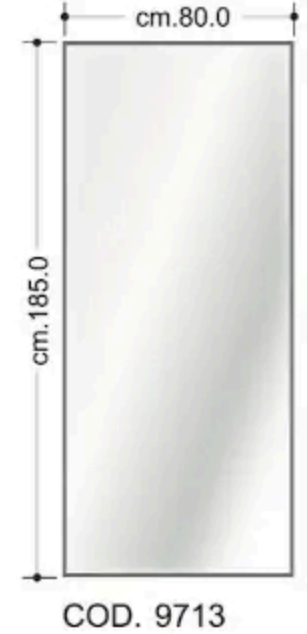

SPECCHIO CORNICE  
FRAME MIRROR

SPECCHIO MEDIO  
MEDIUM MIRROR

SPECCHIO FULLSIZE  
FULL-SIZE MIRROR

# SOLUZIONI SINGOLE SINGLE UNITS

Comp. A

LxPxH cm.100x57x210  
WxHxD cm.100x210x57

Comp. B1

LxPxH cm.190x40x220  
WxHxD cm.190x220x40

Comp. B2

LxPxH cm.190x40x220  
WxHxD cm.190x220x40

# SOLUZIONI SINGOLE SINGLE UNITS

Comp. C1

LxPxH cm. 190x40x210  
WxHxD cm. 190x210x40

Comp. C2

LxPxH cm. 190x40x210  
WxHxD cm. 190x210x40

Comp. C3

LxPxH cm. 190x57x210  
WxHxD cm. 190x210x57

Comp. D1

LxPxH cm. 190x40x175  
WxHxD cm. 190x175x40

Comp. D2

LxPxH cm. 190x40x175  
WxHxD cm. 190x175x40

Comp. D3

LxPxH cm. 190x57x175  
WxHxD cm. 190x175x57