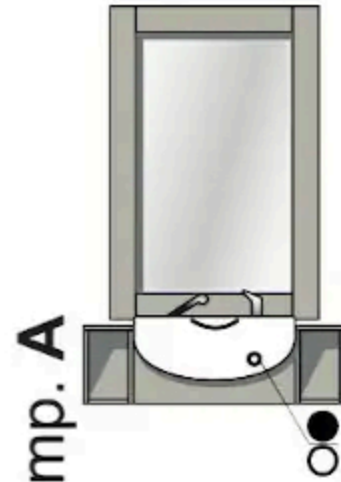

SPECCHIO CORNICE  
FRAME MIRROR

SPECCHIO MEDIO  
MEDIUM MIRROR

SPECCHIO FULLSIZE  
FULL-SIZE MIRROR

# COMPONENTI SINGOLI *SINGLE ELEMENTS*

■ N. COD. 9709

■ L. COD. 9709S

CONSOLLE CENTRALE  
*CENTRAL UNIT*

■ N. COD. 9707B

■ L. COD. 9707BS

CONSOLLE LAVELLO CERAMICA BIANCO  
*CENTRAL UNIT WHITE CERAMIC BASIN*

# SOLUZIONI SINGOLE SINGLE UNITS

Comp. A

LxPxH cm.100x57x210  
WxHxD cm.100x210x57

Comp. B1

LxPxH cm.190x40x220  
WxHxD cm.190x220x40

Comp. B2

LxPxH cm.190x40x220  
WxHxD cm.190x220x40